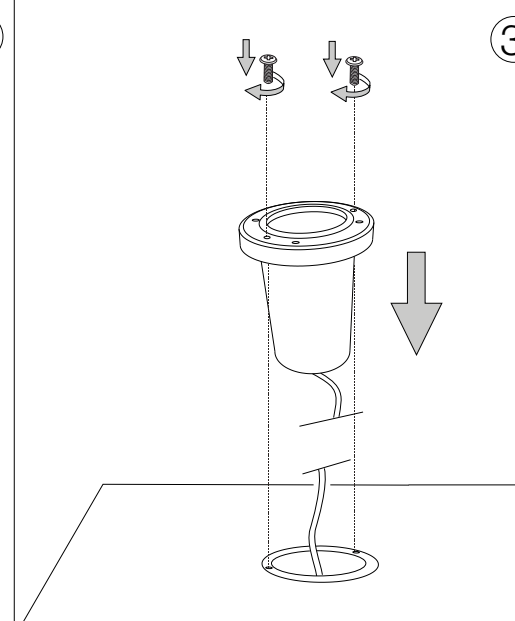

1

MORSETTIERA NON INCLUSA
TERMINAL BOX NOT INCLUDED

RICHIESTA MORSETTIERA IP67
3 x 1,5 mm²
IP67 3 x 1,5 mm² TERMINAL
BOX REQUIRED

2

3

4

5