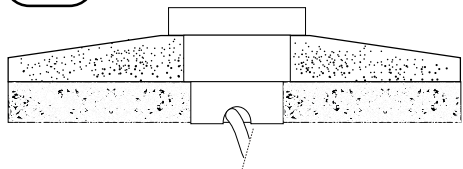

IDEAL LUX Warehouse

Via delle Industrie, 8/D
30036 Santa Maria di Sala (Venezia)
8.00 - 12.00 / 13.30 - 17.00

1

MORSETTIERA NON INCLUSA
TERMINAL BOX NOT INCLUDED

RICHIESTA MORSETTIERA IP67
3 x 1,5 mm²
IP67 3 x 1,5 mm² TERMINAL
BOX REQUIRED