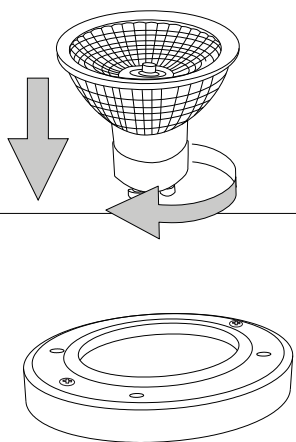

1

MORSETTIERA NON INCLUSA
TERMINAL BOX NOT INCLUDED

RICHIESTA MORSETTIERA IP67
3 x 1,5 mm²
IP67 3 x 1,5 mm² TERMINAL
BOX REQUIRED

2

3

4

5