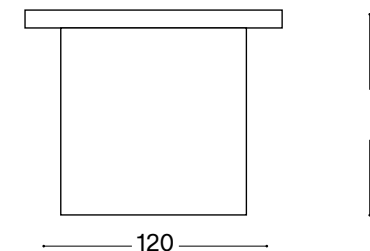

REV 20/03/2023

Park PT Round Small

Lampada da terra
Floor lamp
Lampadaire
Stehleuchte
Lámpara de pie
Торшеры

max 1 x 20W GU10 / 220~240V
50/60Hz
- 8021696032832 ACCIAIO

IDEAL LUX s.r.l.

Via Taglio Destro 32
30035 Mirano (VE) Italy
www.ideal-lux.com

IDEAL LUX Warehouse

Via delle Industrie, 8/D
30036 Santa Maria di Sala (Venezia)
8.00 - 12.00 / 13.30 - 17.00

1

MORSETTIERA NON INCLUSA
TERMINAL BOX NOT INCLUDED

RICHIESTA MORSETTIERA IP67
3 x 1,5 mm²
IP67 3 x 1,5 mm² TERMINAL
BOX REQUIRED