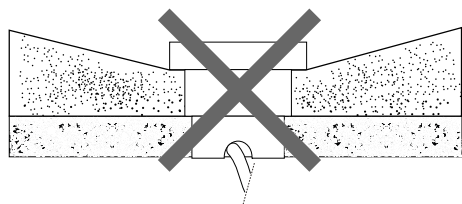

IDEAL LUX Warehouse

Via delle Industrie, 8/D
30036 Santa Maria di Sala (Venezia)
8.00 - 12.00 / 13.30 - 17.00

1

MORSETTIERA NON INCLUSA
TERMINAL BOX NOT INCLUDED

RICHIESTA MORSETTIERA IP67
3 x 1,5 mm²
IP67 3 x 1,5 mm² TERMINAL
BOX REQUIRED