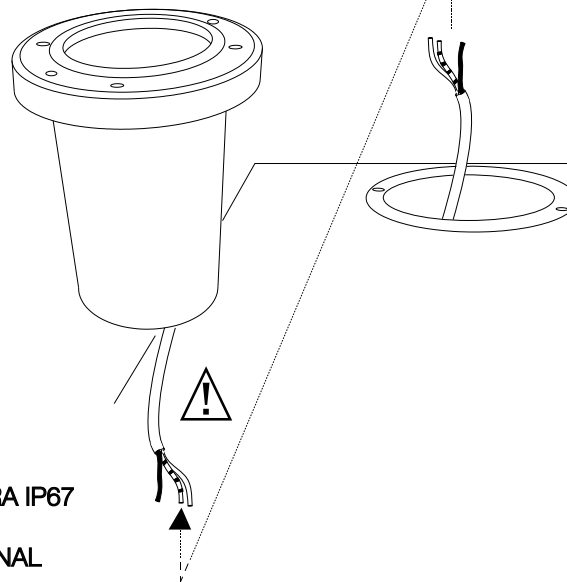

IDEAL LUX Warehouse

Via delle Industrie, 8/D
30036 Santa Maria di Sala (Venezia)
8.00 - 12.00 / 13.30 - 17.00

1

MORSETTIERA NON INCLUSA
TERMINAL BOX NOT INCLUDED

RICHIESTA MORSETTIERA IP67
3 x 1,5 mm²
IP67 3 x 1,5 mm² TERMINAL
BOX REQUIRED